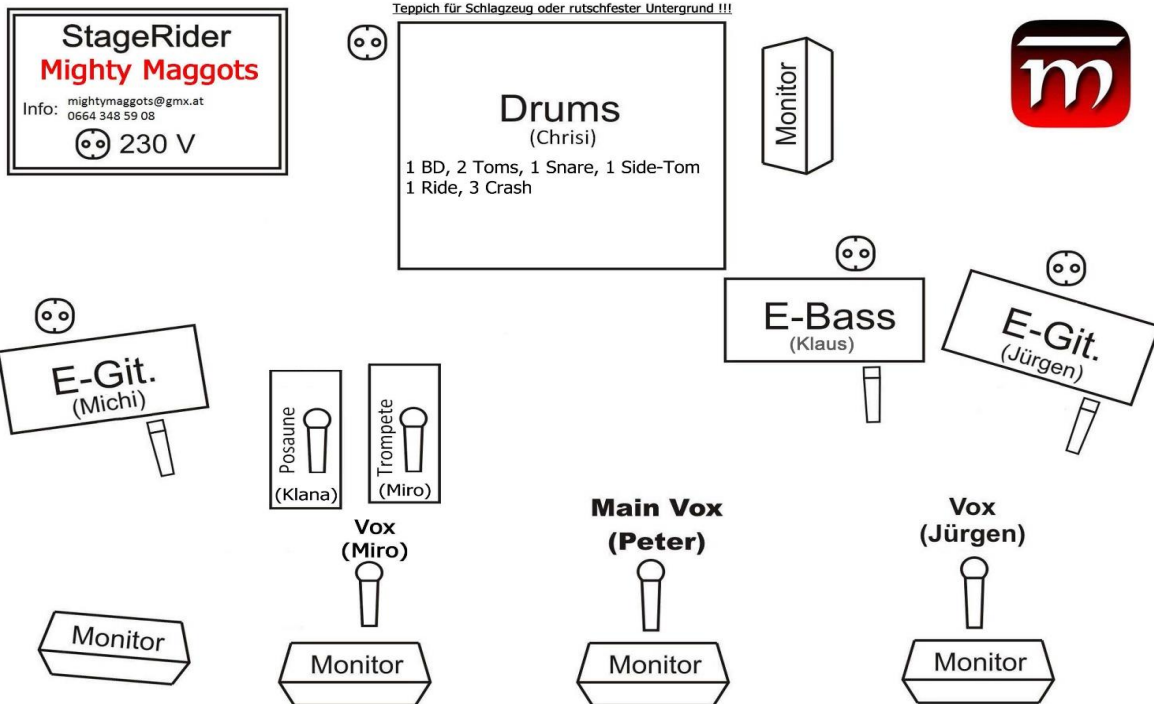

# MIGHTY MAGGOTS

## Inputliste + Stageplan

	DRUMSET (Rechtshänder)	
	Bass Drum	
	Snare Drum	
	HiHat	
	Tom 1 Hang	
	Tom 2 Floor	
	Side Tom (links von Snare Drum)	
	Overhead für 3x Crash, 1x Ride je nach Location	
	E-Gitarre 1 Jürgen	Top: Mesa Boogie Dual Rectifier (oder vorhandenes Topteil)
	E-Gitarre 2 Michi	Top: Marshall JCM 2000 (oder vorhandenes Topteil)
	E-Bass (rechts oder links, je nach Bühne) Klaus	vorhandenes Topteil
	Trompete (Miro)	Stativ-Mikro instrumental
	Posaune (Klana)	Stativ-Mikro instrumental
	Main Vocals (Center)	
	3x Backing Vocals	