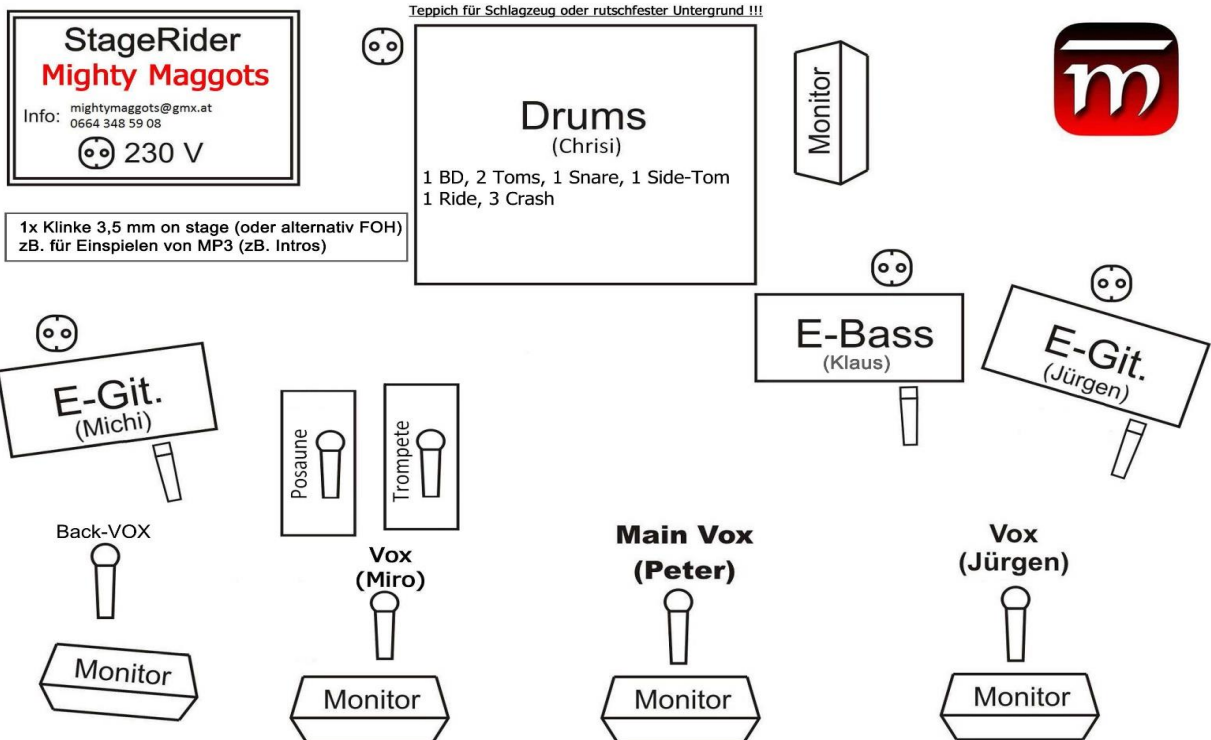

# MIGHTY MAGGOTS

## Inputliste + Stageplan

	DRUMSET (Rechtshänder)	
	Bass Drum	
	Snare Drum	
	HiHat	
	Tom 1 Hang	
	Tom 2 Floor	
	Side Tom (links von Snare Drum)	
	Overhead für 3x Crash, 1x Ride je nach Location	
	E-Gitarre 1 Jürgen	Top: Mesa Boogie Dual Rectifier (oder vorhandenes Topteil)
	E-Gitarre 2 Michi	Top: Marshall JCM 2000 (oder vorhandenes Topteil)
	E-Bass (rechts oder links, je nach Bühne) Klaus	vorhandenes Topteil
	Trompete (Miro)	Stativ-Mikro instrumental
	Posaune (Klana)	Stativ-Mikro instrumental
	Main Vocals (Center)	
	3x Backing Vocals	
	1x Klinke 3,5 mm on stage (oder alternativ FOH) zB. für Einspielen von MP3 (zB. Intros)	